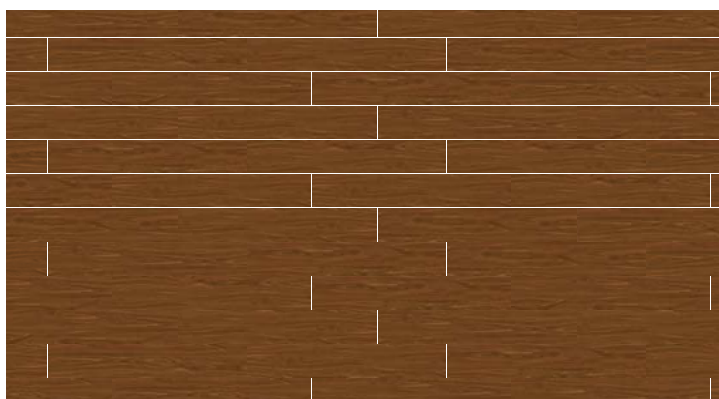

► WALNUT
wood-look ceramic tiles