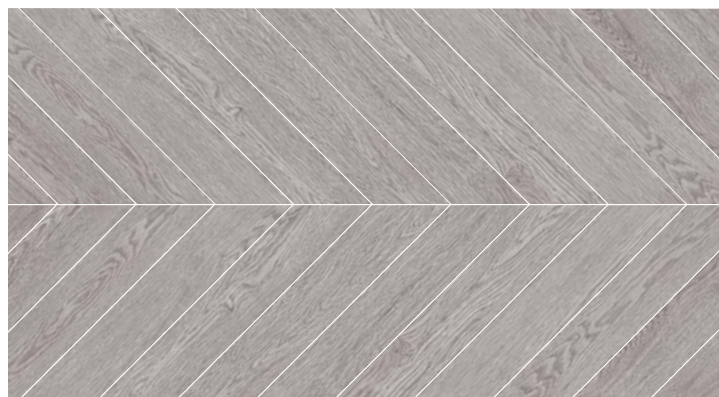

LEVITAN

Gạch kháng khuẩn

Độ dày gạch 9.5 mm

Men matt Baby Skin

Độ hút nước ($6\% < E_b \leq 10\%$)

► LEVITAN
wood-look ceramic tiles

06.100600.20107 (12 face)
100 x 600 x 9.5 mm