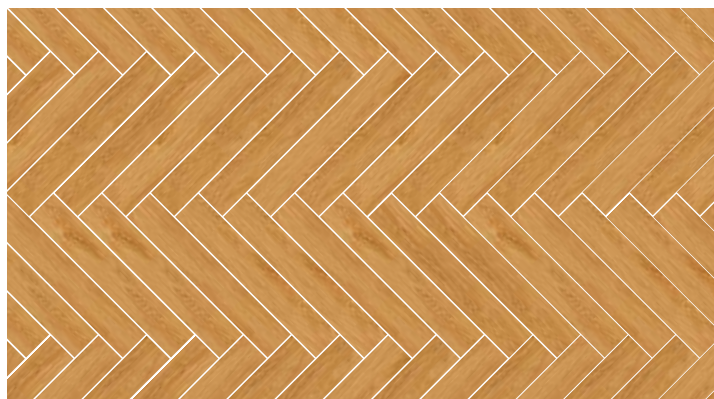

► TAIGA
wood-look ceramic tiles

06.100600.20101 (8 face)
100 x 600 x 9.5 mm

07