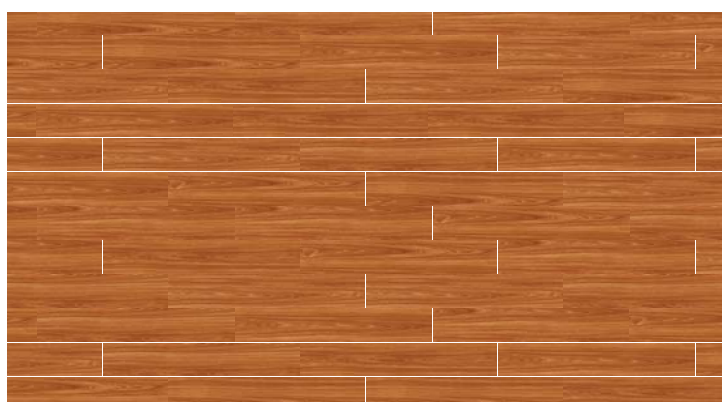

► THE REDWOODS
wood-look ceramic tiles

06.100600.20111 (7 face)
100 x 600 x 9.5 mm