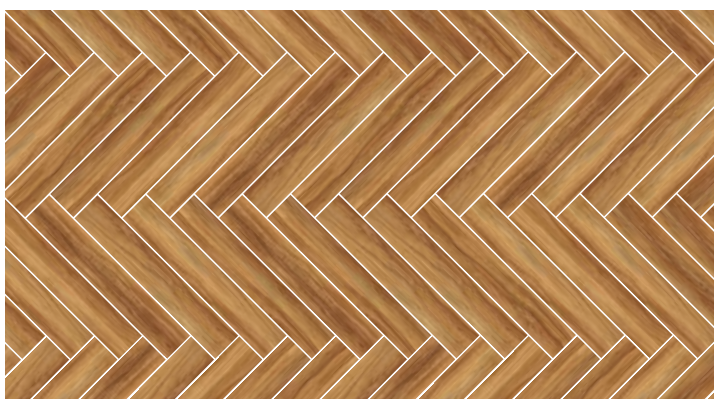

► TAIGA
wood-look ceramic tiles

06.100600.20102 (8 face)
100 x 600 x 9.5 mm

06.100600.20101