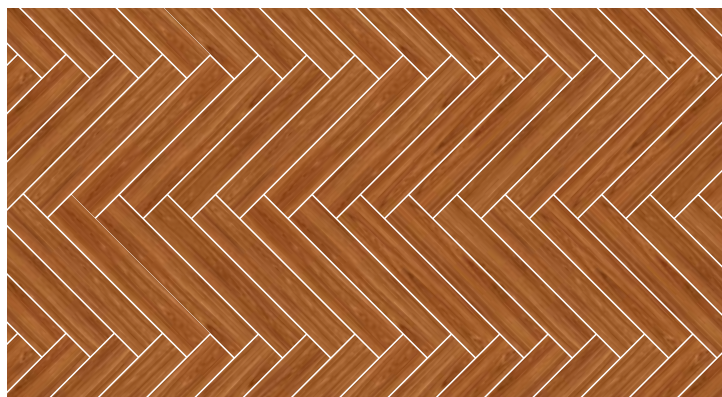

► THE REDWOODS
wood-look ceramic tiles